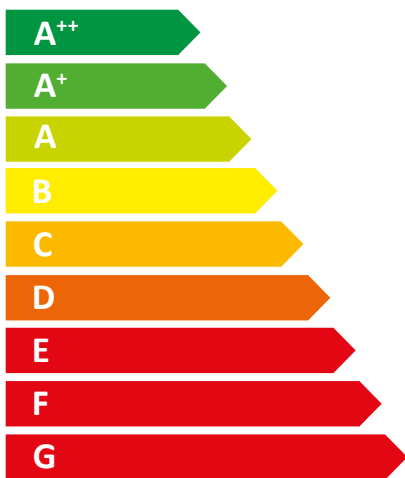

ENERG

енергия - ενεργεια

Y

IJA

IE

IA

stuv

P-10

A⁺⁺

8,0
kW

ENERGIA - ЕНЕРГИЯ - ΕΝΕΡΓΕΙΑ - ENERGIJA - ENERGY - ENERGIE - ENERGI

2015/1186