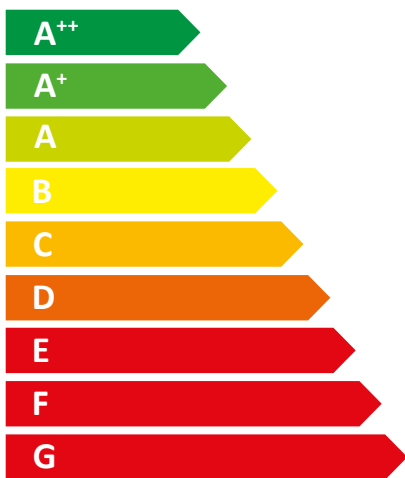

ENERG

енергия - ενεργεια

stuv

microMEGA

A⁺

11,0
kW

ENERGIA - ЕНЕРГИЯ - ΕΝΕΡΓΕΙΑ - ENERGIJA - ENERGY - ENERGIE - ENERGI

2015/1186